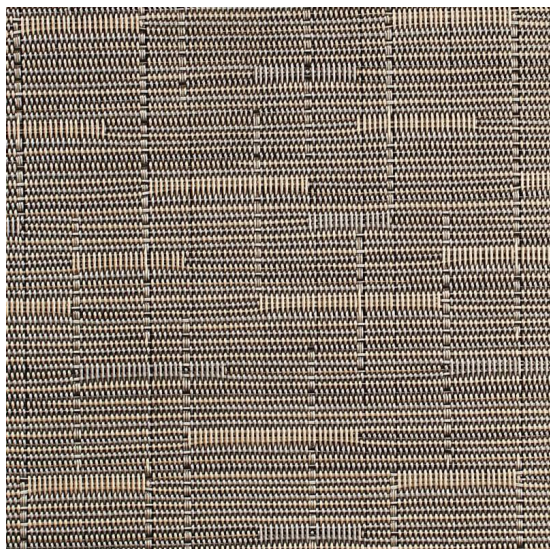

# Bamboo Dune

<https://www.jpodlahy.cz/detail-produktu/11104/bamboo-dune>

Značka:	Chilewich contract
Název kolekce:	Bamboo
Barva:	Běžová, Hnědá
Typ produktu:	Tkaný vinyl
Způsob pokládky:	Volná pokládka
Standardní podklad:	Latex
Celková tloušťka:	3.81 mm
Celková hmotnost:	1394 g
<a href="#">Vysvětlivky technických parametrů</a>	

## K dispozici ve formátu

1

Číslo materiálu	---
Rozměr	Na vyžádání